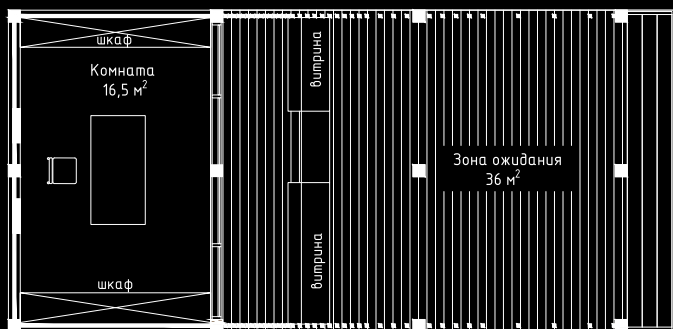

ДОМА
ИЗ ЦЕННЫХ ПОРОД
СИБИРСКОЙ
ДРЕВЕСИНЫ

ЛАВКА СУВЕНИРОВ

концептуальное решение
ЦЕНТР «АМУРСКИЙ ТИГР»
г. Владивосток
Идет строительство

KLM-ART.RU