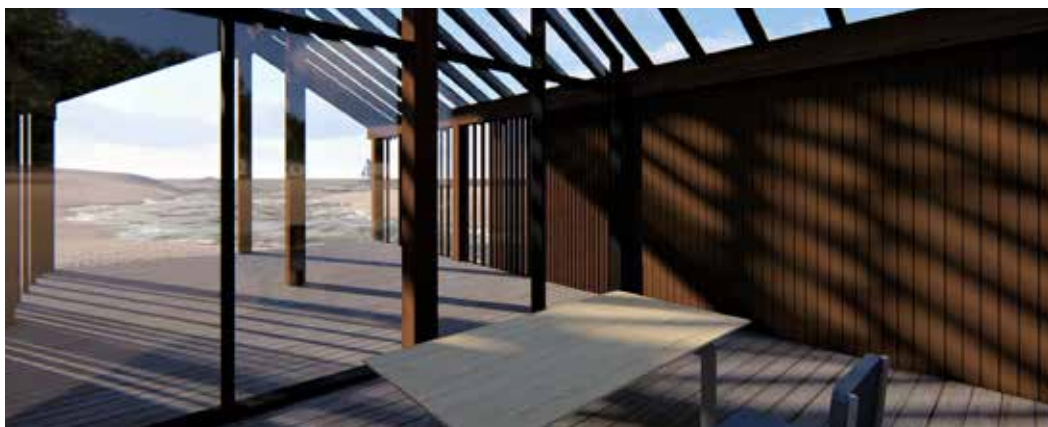

производство & строительство

ДОМА
ИЗ ЦЕННЫХ ПОРОД
СИБИРСКОЙ
ДРЕВЕСИНЫ