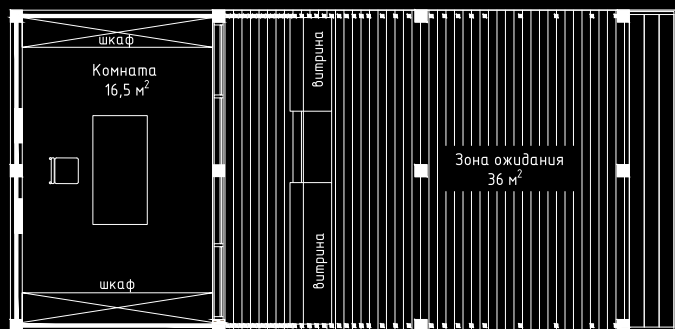

производство & строительство

ДОМА
ИЗ ЦЕННЫХ ПОРОД
СИБИРСКОЙ
ДРЕВЕСИНЫ

ЗДАНИЕ ПРИСТАНИ

концептуальное решение
ЦЕНТР «АМУРСКИЙ ТИГР»
г. Владивосток
Идет строительство

KLM-ART.RU