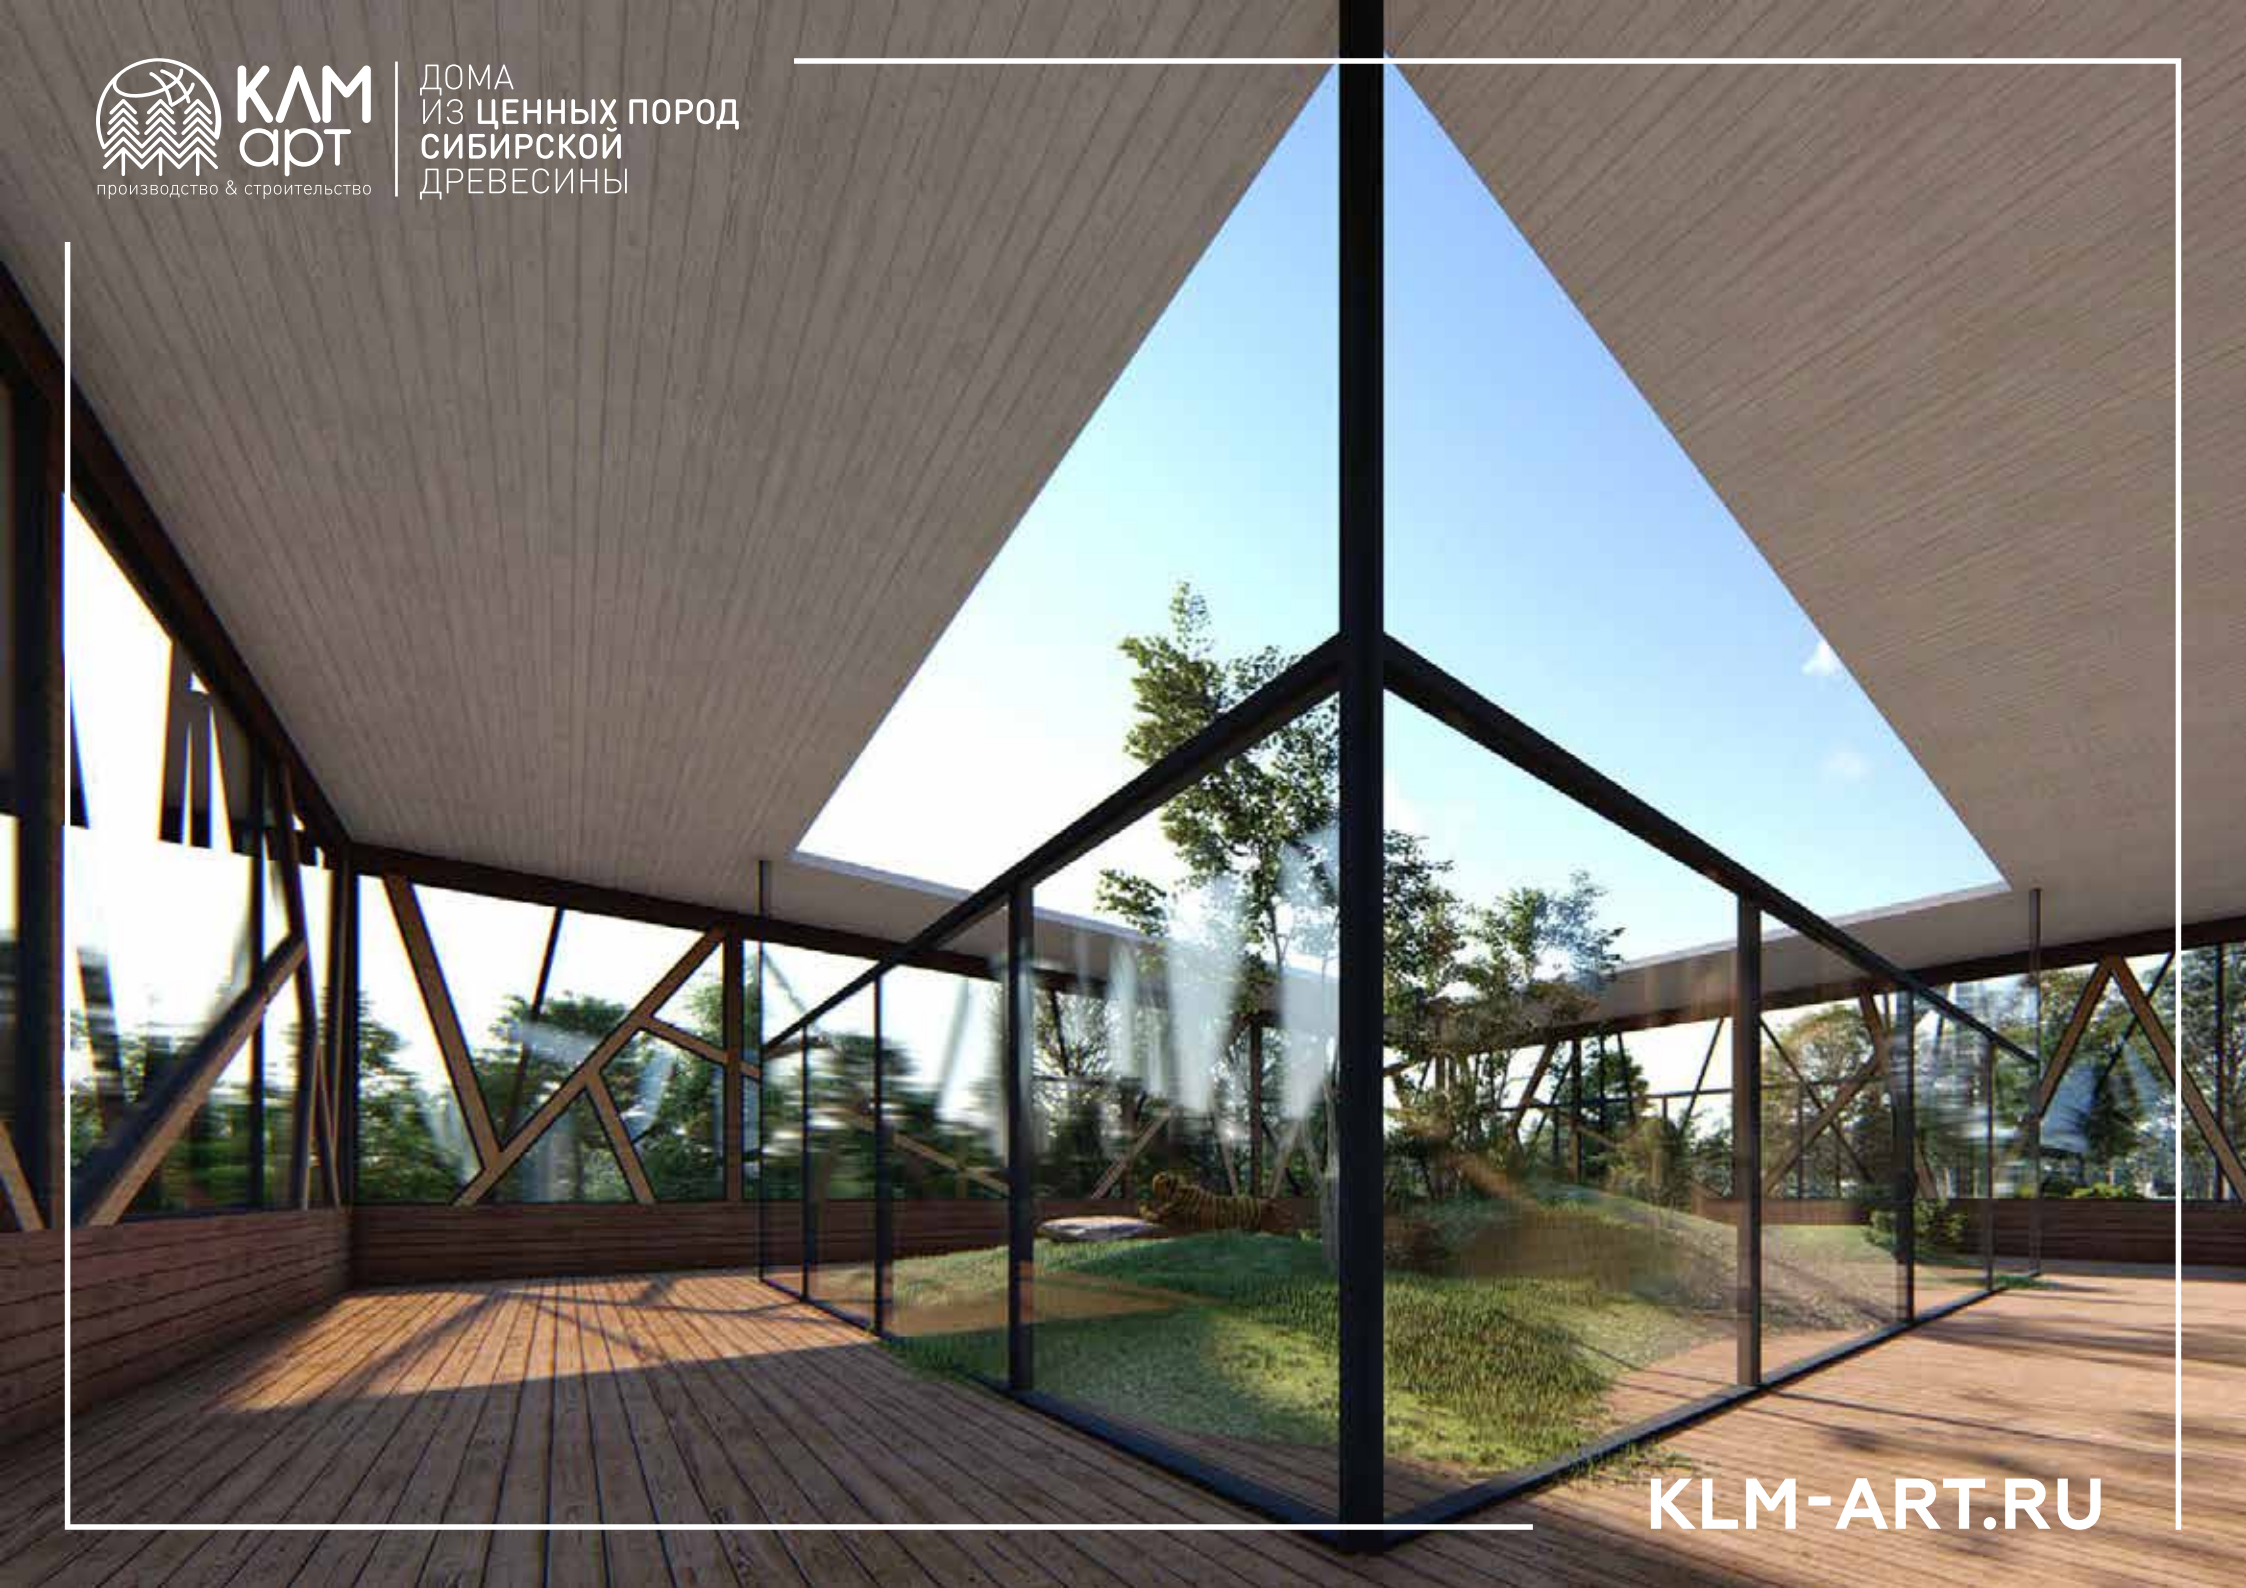

ДОМА
ИЗ ЦЕННЫХ ПОРОД
СИБИРСКОЙ
ДРЕВЕСИНЫ

KLM-ART.RU