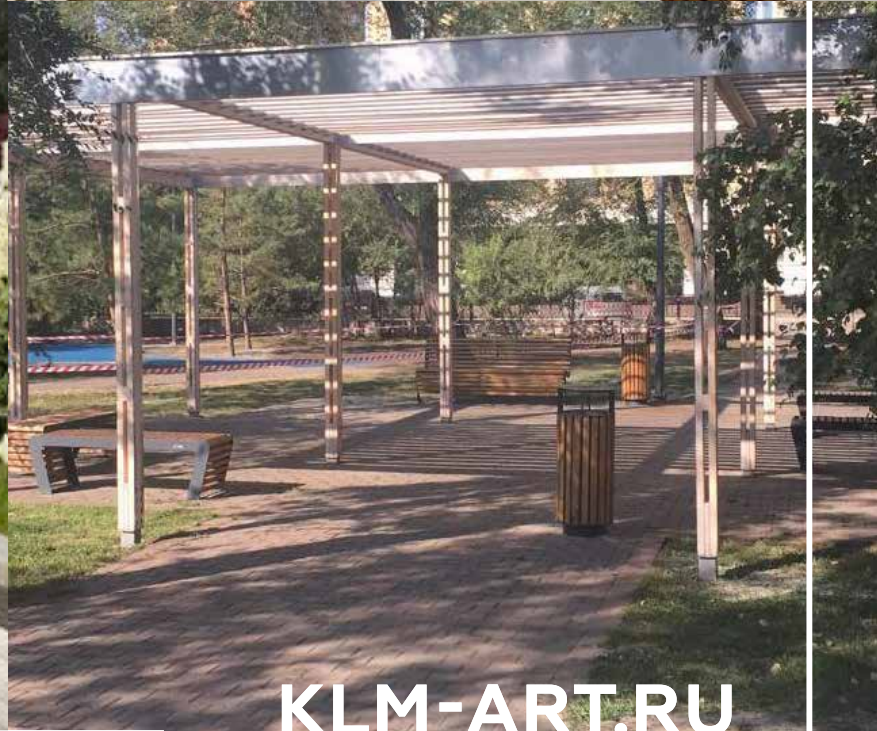

ДОМА
ИЗ ЦЕННЫХ ПОРОД
СИБИРСКОЙ
ДРЕВЕСИНЫ

KLM-ART.RU