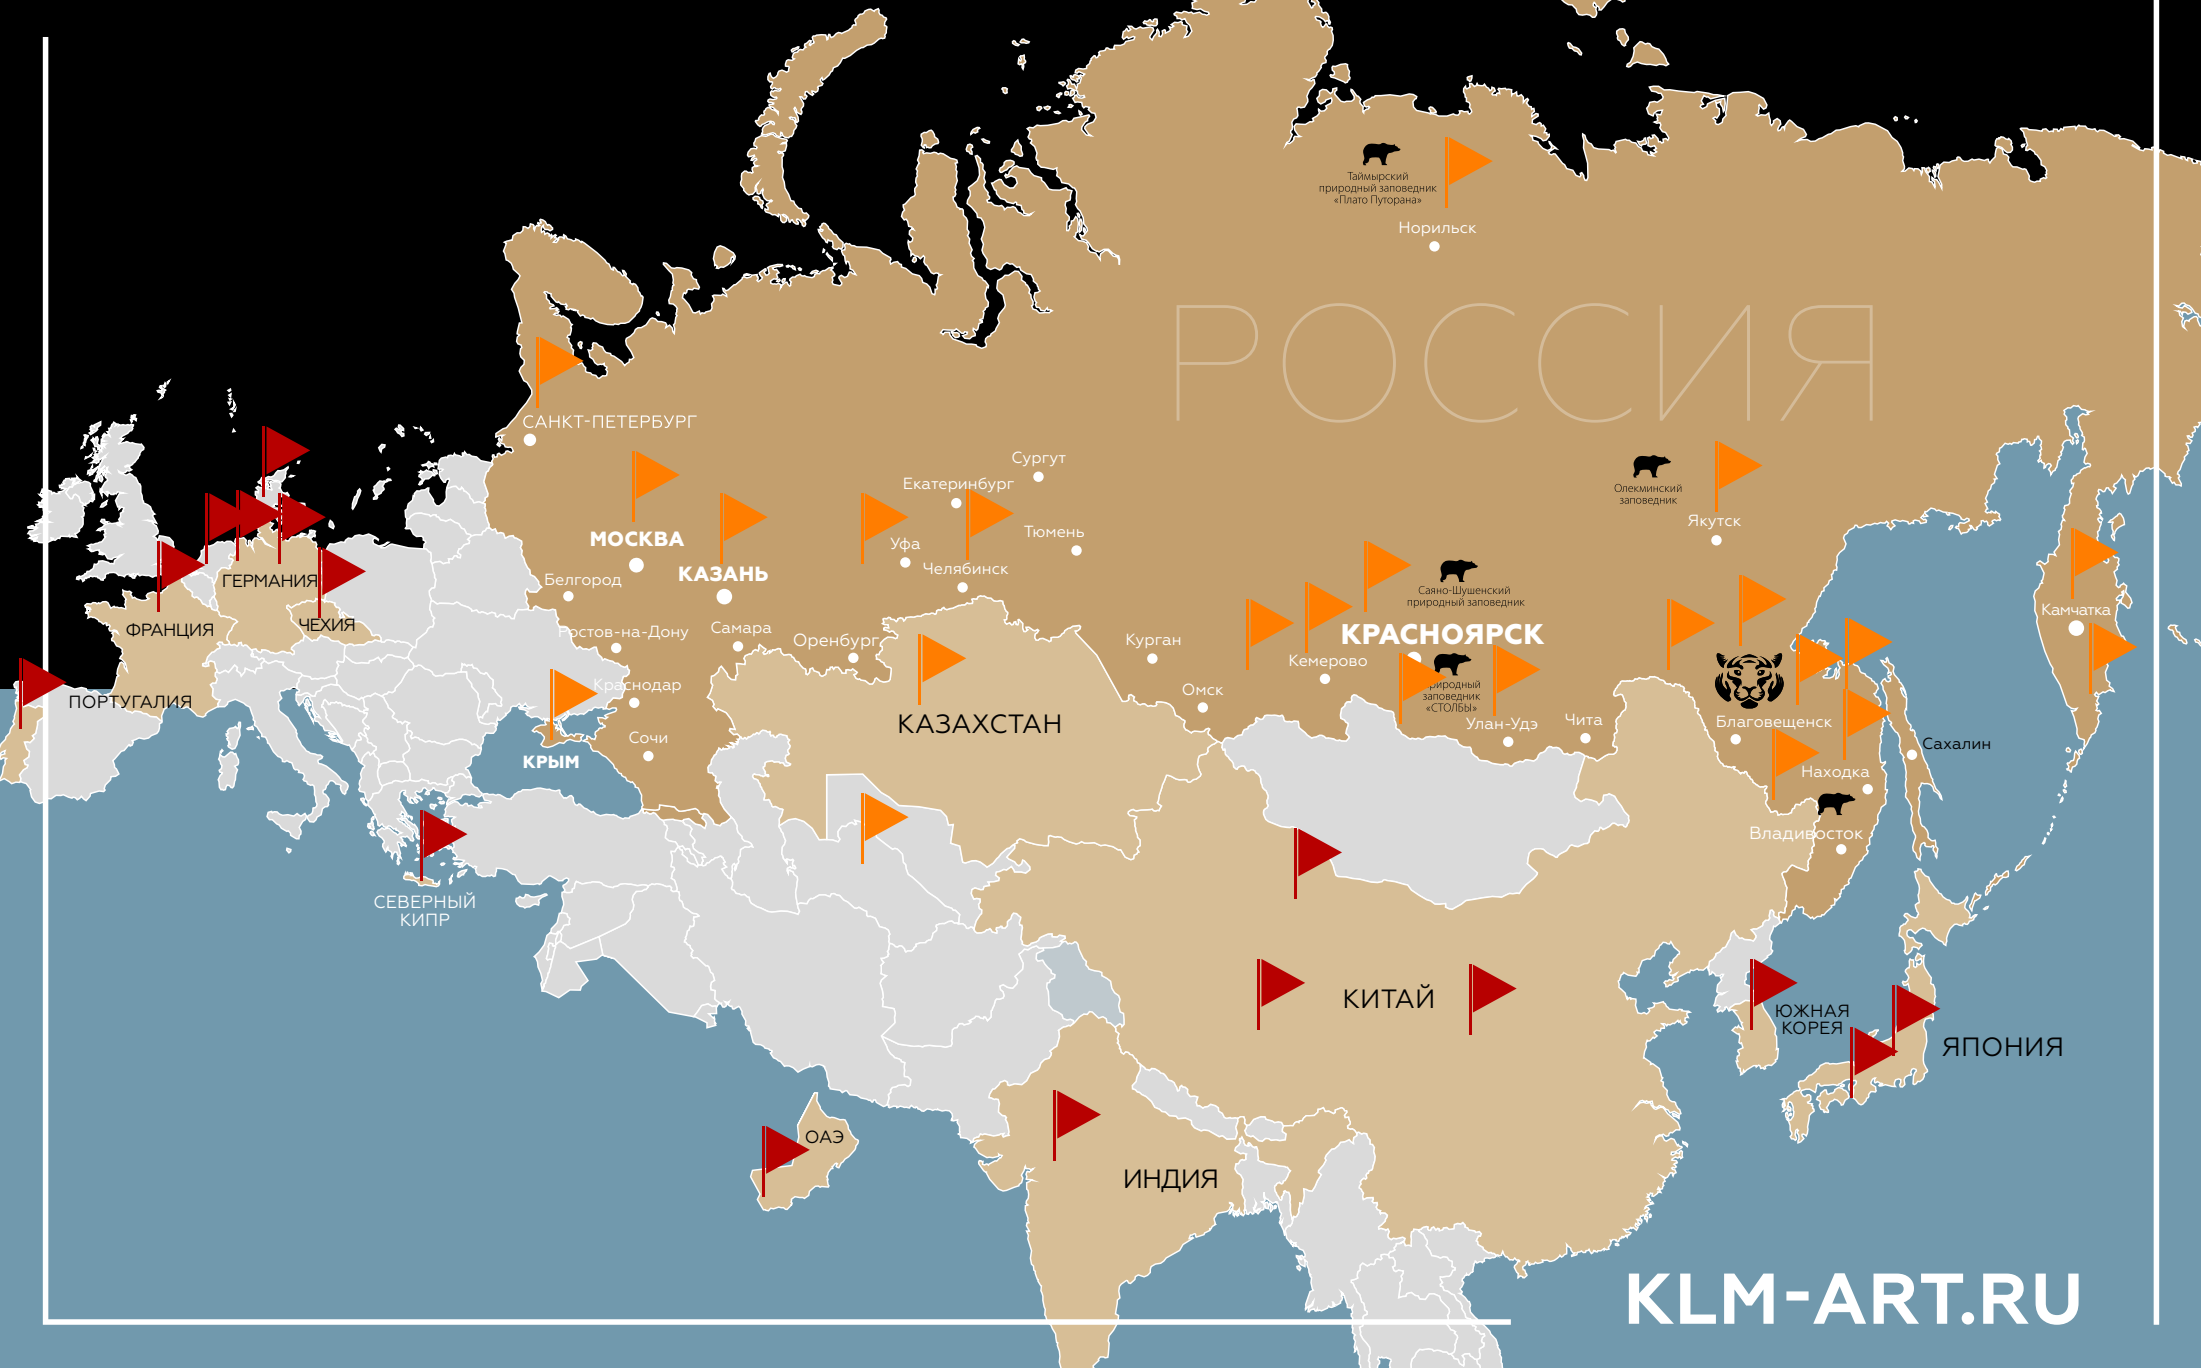

производство & строительство

ДОМА
ИЗ ЦЕННЫХ ПОРОД
СИБИРСКОЙ
ДРЕВЕСИНЫ

РОССИЯ

KLM-ART.RU