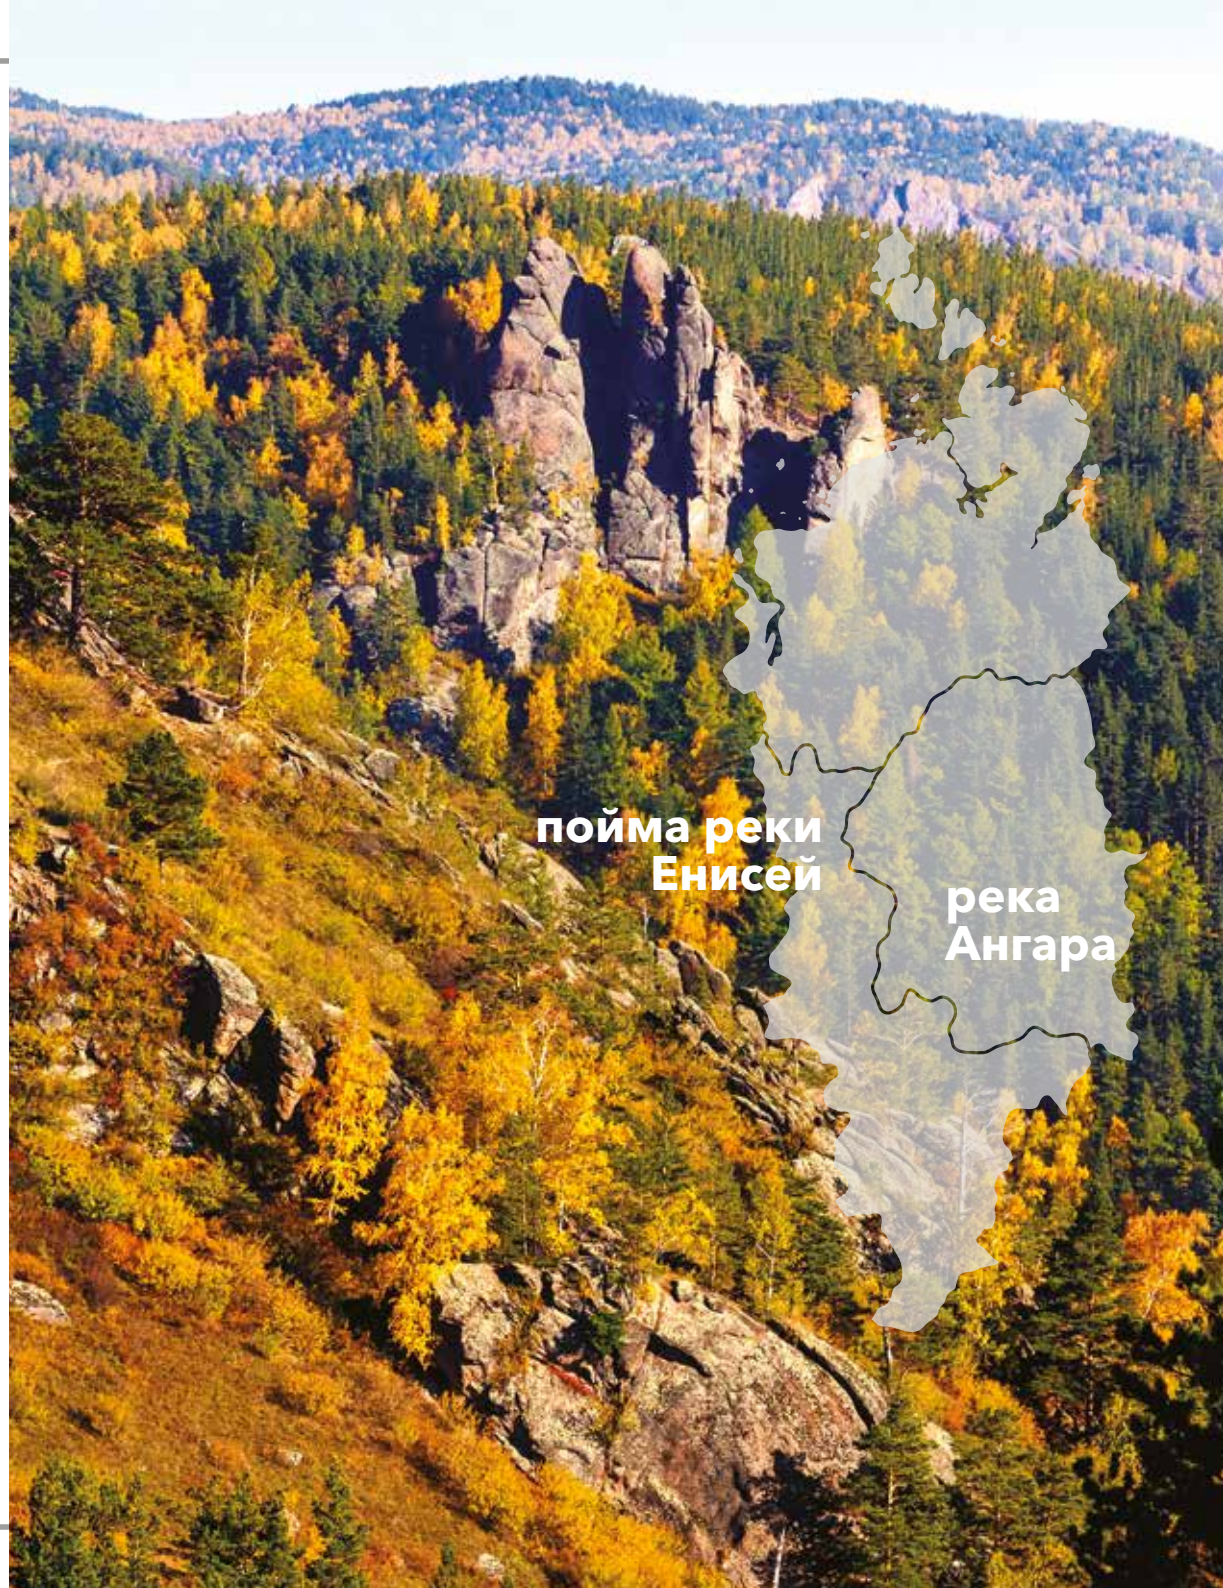

ДОМА
ИЗ ЦЕННЫХ ПОРОД
СИБИРСКОЙ
ДРЕВЕСИНЫ

МЫ ОТБИРАЕМ ДЛЯ ВАШИХ ДОМОВ ЛУЧШИЕ СОРТА ДРЕВЕСИНЫ С ЛЕСОЗАГОТОВИТЕЛЬНЫХ ПЛОЩАДОК ВОСТОЧНОЙ СИБИРИ

Производственный комплекс компании общей площадью 17 га оснащен современной высокопроизводительной линией лесопиления, мощным сушильным комплексом, двумя цехами склейки. Ежегодно предприятие выпускает около 34 тыс. куб. м клееного, а также «дышащего», профилированного бруса камерной сушки.